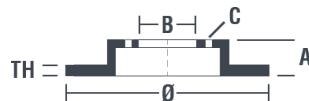

Datos técnicos disco

Diámetro (Ø)
280 mm

Diámetro de centrado (B)
75 mm

Espesor (TH)
10 mm

Par de apriete 
120 Nm

Altura total (A)
60,1 mm

Número de orificios (C)
5

Espesor mín.
8,4 mm

Códigos marcas

Brembo
08.5366.76

AP
X 14304

Especificaciones técnicas

Disco con tornillos de fijación

Brembo introduce el tornillo de fijación en el embalaje del disco para ofrecer una ayuda adicional al mecánico en caso de que el tornillo original estuviera en mal estado o gastado hasta el punto de impedir o dificultar su reutilización.