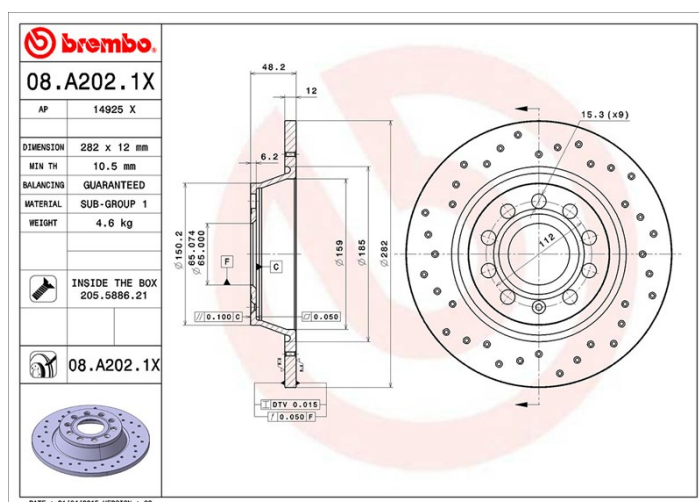

Datos técnicos disco

Diámetro (Ø)
282 mm

Altura total (A)
48,2 mm

Diámetro de centrado (B)
65 mm

Número de orificios (C)
5

Espesor (TH)
12 mm

Espesor mín.
10,5 mm

Par de apriete
120 Nm

Códigos marcas

Brembo
08.A202.1X

AP
14925 X

Especificaciones técnicas

Disco con tornillos de fijación

Brembo introduce el tornillo de fijación en el embalaje del disco para ofrecer una ayuda adicional al mecánico en caso de que el tornillo original estuviera en mal estado o gastado hasta el punto de impedir o dificultar su reutilización.