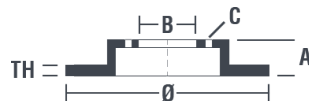

Datos técnicos disco

Diámetro (Ø)
272 mm

Altura total (A)
48,2 mm

Diámetro de centrado (B)
65 mm

Número de orificios (C)
5

Espesor (TH)
10 mm

Espesor mín.
8,5 mm

Par de apriete
120 Nm