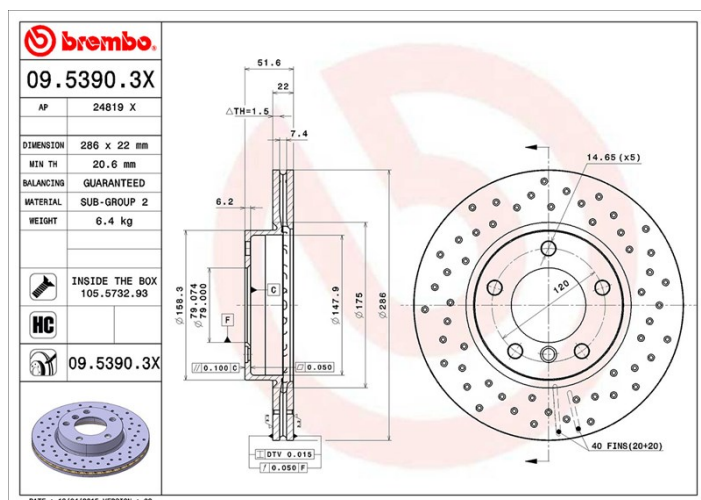

Datos técnicos disco

Diámetro (Ø)
286 mm

Altura total (A)
51,6 mm

Diámetro de centrado (B)
79 mm

Número de orificios (C)
5

Espesor (TH)
22 mm

Espesor mín.
20,6 mm

Par de apriete
120 Nm

Códigos marcas

Brembo
09.5390.3X

AP
24819 X

Especificaciones técnicas

Disco High Carbon (HC)

Gracias al alto porcentaje de carbono en la composición química del hierro fundido, el disco HC ofrece un mayor coeficiente de amortiguación, que reduce las vibraciones y el ruido durante la conducción.