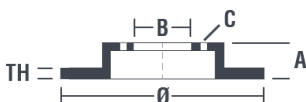

Datos técnicos disco

Diámetro (Ø)
286 mm

Altura total (A)
51,6 mm

Diámetro de centrado (B)
79 mm

Número de orificios (C)
5

Espesor (TH)
22 mm

Espesor mín.
20,6 mm

Par de apriete
120 Nm

Códigos marcas

Brembo
09.5390.3X

AP
24819 X

Especificaciones técnicas

Disco High Carbon (HC)

Gracias al alto porcentaje de carbono en la composición química del hierro fundido, el disco HC ofrece un mayor coeficiente de amortiguación, que reduce las vibraciones y el ruido durante la conducción.