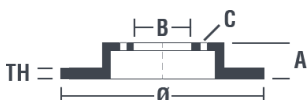

Datos técnicos disco

Diámetro (Ø)
286 mm

Diámetro de centrado (B)
79 mm

Espesor (TH)
22 mm

Par de apriete 
120 Nm

Altura total (A)
51,6 mm

Número de orificios (C)
5

Espesor mín.
20,4 mm

Códigos marcas

Brembo
09.5390.77

AP
X 24819

Especificaciones técnicas

Disco High Carbon (HC)

Gracias al alto porcentaje de carbono en la composición química del hierro fundido, el disco HC ofrece un mayor coeficiente de amortiguación, que reduce las vibraciones y el ruido durante la conducción.