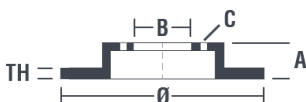

Datos técnicos disco

Diámetro (Ø)
259 mm

Altura total (A)
41 mm

Diámetro de centrado (B)
61 mm

Número de orificios (C)
4

Espesor (TH)
20,6 mm

Espesor mín.
17,7 mm

Par de apriete 
105 Nm