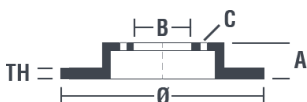

Datos técnicos disco

Diámetro (Ø)
300 mm

Diámetro de centrado (B)
79 mm

Espesor (TH)
22 mm

Par de apriete 
120 Nm

Altura total (A)
51,5 mm

Número de orificios (C)
5

Espesor mín.
20,4 mm

Códigos marcas

Brembo
09.7701.75

AP
X 24746

Especificaciones técnicas

Disco High Carbon (HC)

Gracias al alto porcentaje de carbono en la composición química del hierro fundido, el disco HC ofrece un mayor coeficiente de amortiguación, que reduce las vibraciones y el ruido durante la conducción.