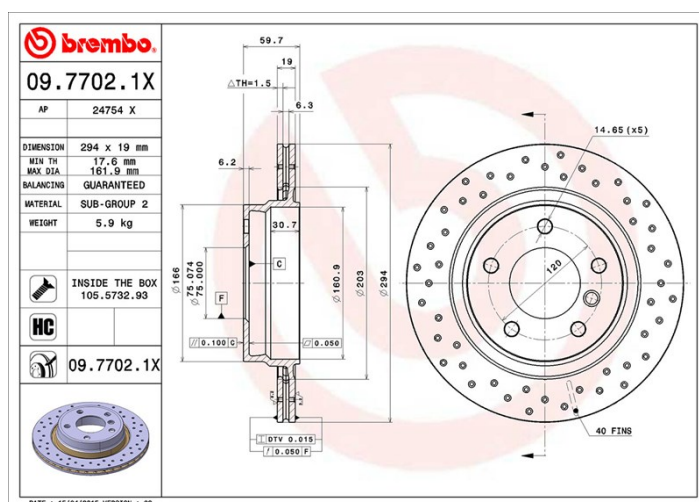

## Datos técnicos disco

**Diámetro (Ø)**  
294 mm

**Altura total (A)**  
59,2 mm

**Diámetro de centrado (B)**  
75 mm

**Número de orificios (C)**  
5

**Espesor (TH)**  
19 mm

**Espesor mín.**  
17,6 mm

**Par de apriete**   
120 Nm

## Especificaciones técnicas