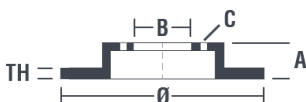

## Datos técnicos disco

**Diámetro (Ø)**  
294 mm

**Altura total (A)**  
59,2 mm

**Diámetro de centrado (B)**  
75 mm

**Número de orificios (C)**  
5

**Espesor (TH)**  
19 mm

**Espesor mín.**  
17,6 mm

**Par de apriete**   
120 Nm