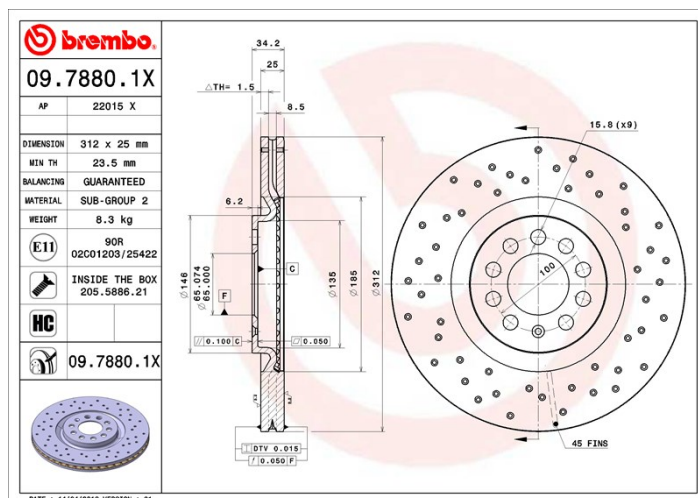

Datos técnicos disco

Diámetro (Ø)
312 mm

Altura total (A)
34,2 mm

Diámetro de centrado (B)
65 mm

Número de orificios (C)
5

Espesor (TH)
25 mm

Espesor mín.
23,5 mm

Par de apriete
120 Nm

Códigos marcas

Brembo
09.7880.1X

AP
22015 X

Especificaciones técnicas

Disco High Carbon (HC)

Gracias al alto porcentaje de carbono en la composición química del hierro fundido, el disco HC ofrece un mayor coeficiente de amortiguación, que reduce las vibraciones y el ruido durante la conducción.

TT (8N3)	1.8 T	140	09/05 06/06
TT (8N3)	1.8 T	132	10/98 06/06
TT (8N3)	1.8 T quattro	176	03/05 06/06
TT (8N3)	1.8 T quattro	140	09/05 06/06
TT (8N3)	1.8 T quattro	132	10/98 06/06
TT (8N3)	1.8 T quattro	165	10/98 06/06
TT Roadster (8N9)	1.8 T	110	01/01 06/06
TT Roadster (8N9)	1.8 T	120	09/05 06/06
TT Roadster (8N9)	1.8 T	140	09/05 06/06
TT Roadster (8N9)	1.8 T	132	10/99 06/06
TT Roadster (8N9)	1.8 T quattro	132	02/00 06/06
TT Roadster (8N9)	1.8 T quattro	140	09/05 06/06
TT Roadster (8N9)	1.8 T quattro	165	10/99 06/06