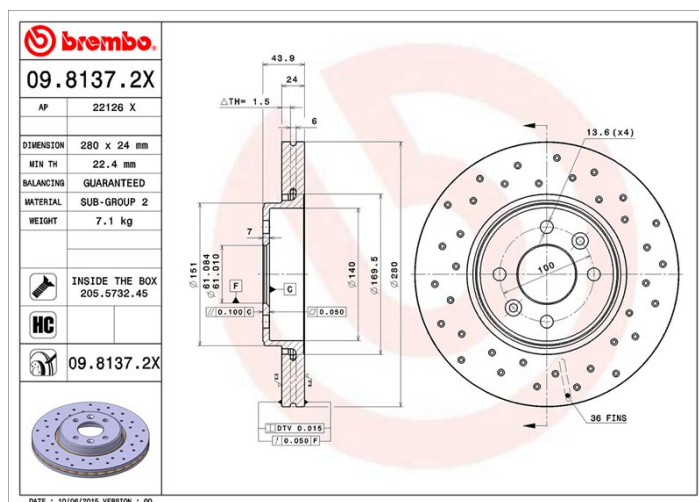

Datos técnicos disco

Diámetro (Ø)
280 mm

Altura total (A)
44 mm

Diámetro de centrado (B)
61 mm

Número de orificios (C)
4

Espesor (TH)
24 mm

Espesor mín.
22,4 mm

Par de apriete
90 Nm

Códigos marcas

Brembo
09.8137.2X

AP
22126 X

Especificaciones técnicas

Disco High Carbon (HC)

Gracias al alto porcentaje de carbono en la composición química del hierro fundido, el disco HC ofrece un mayor coeficiente de amortiguación, que reduce las vibraciones y el ruido durante la conducción.