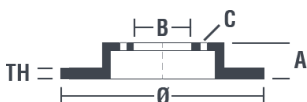

Datos técnicos disco

Diámetro (Ø)
283 mm

Altura total (A)
34,2 mm

Diámetro de centrado (B)
66 mm

Número de orificios (C)
4

Espesor (TH)
26 mm

Espesor mín.
24 mm

Par de apriete 
90 Nm

Códigos marcas

Brembo
09.8760.75

AP
X 24788

Especificaciones técnicas

Disco con tornillos de fijación

Brembo introduce el tornillo de fijación en el embalaje del disco para ofrecer una ayuda adicional al mecánico en caso de que el tornillo original estuviera en mal estado o gastado hasta el punto de impedir o dificultar su reutilización.