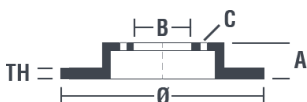

Datos técnicos disco

Diámetro (Ø)
312 mm

Altura total (A)
49,5 mm

Diámetro de centrado (B)
65 mm

Número de orificios (C)
5

Espesor (TH)
25 mm

Espesor mín.
22 mm

Par de apriete 
120 Nm