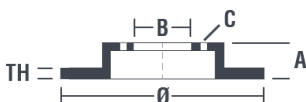

## Datos técnicos disco

**Diámetro (Ø)**  
330 mm

**Altura total (A)**  
36,1 mm

**Diámetro de centrado (B)**  
68 mm

**Número de orificios (C)**  
5

**Espesor (TH)**  
22 mm

**Espesor mín.**  
20 mm

**Par de apriete**   
Nm