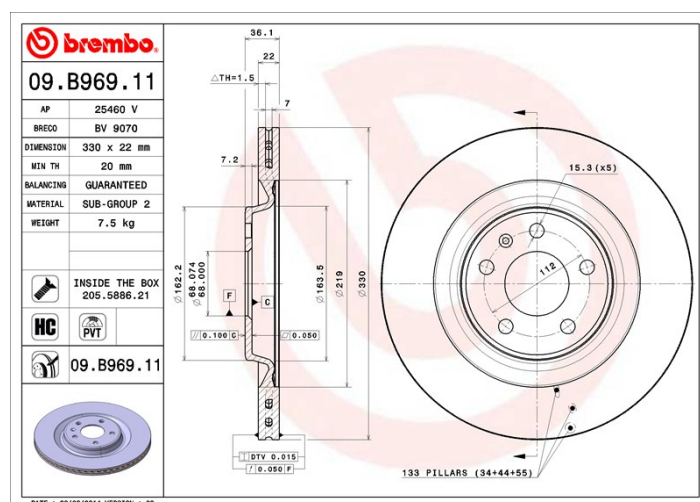

## Datos técnicos disco

**Diámetro (Ø)**  
330 mm

**Altura total (A)**  
36,1 mm

**Diámetro de centrado (B)**  
68 mm

**Número de orificios (C)**  
5

**Espesor (TH)**  
22 mm

**Espesor mín.**  
20 mm

**Par de apriete**   
Nm

## Especificaciones técnicas