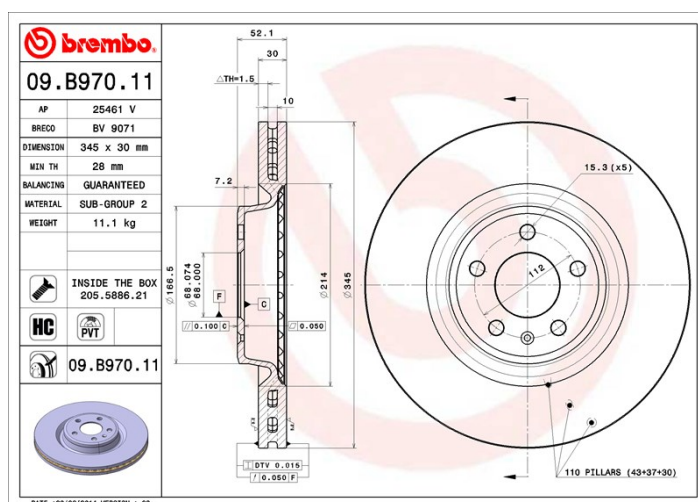

Datos técnicos disco

Diámetro (Ø)
345 mm

Altura total (A)
52,1 mm

Diámetro de centrado (B)
68 mm

Número de orificios (C)
5

Espesor (TH)
30 mm

Espesor mín.
28 mm

Par de apriete
Nm

Códigos marcas

Brembo
09.B970.11

AP
25461 V

Breco
BV 9071

Especificaciones técnicas

Disco ventilado PVT

El disco PVT utiliza pilares en vez de aletas en la cámara de ventilación. La capacidad de enfriamiento del disco hace que la resistencia a las grietas térmicas mejore en más de un 40%.